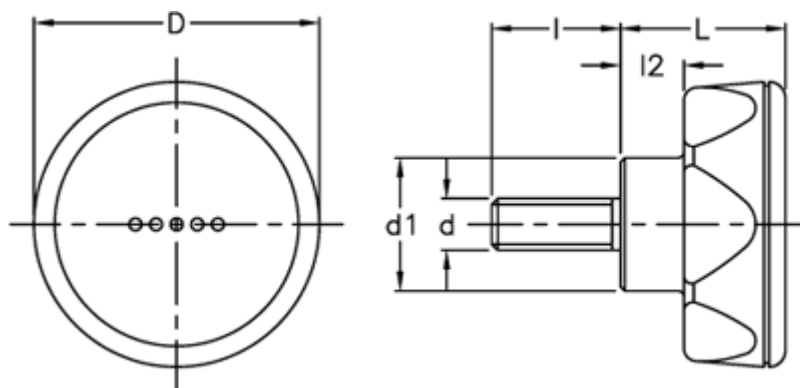

Varenummer: 23052222412  
Beskrivelse: E+G Drejeknop  
ELK.45-p M8x30-C2 orange dækkappe

## Mål

D = 45  
d1 = 21.0  
d 6g = M8  
l = 30  
L = 26  
l2 = 10